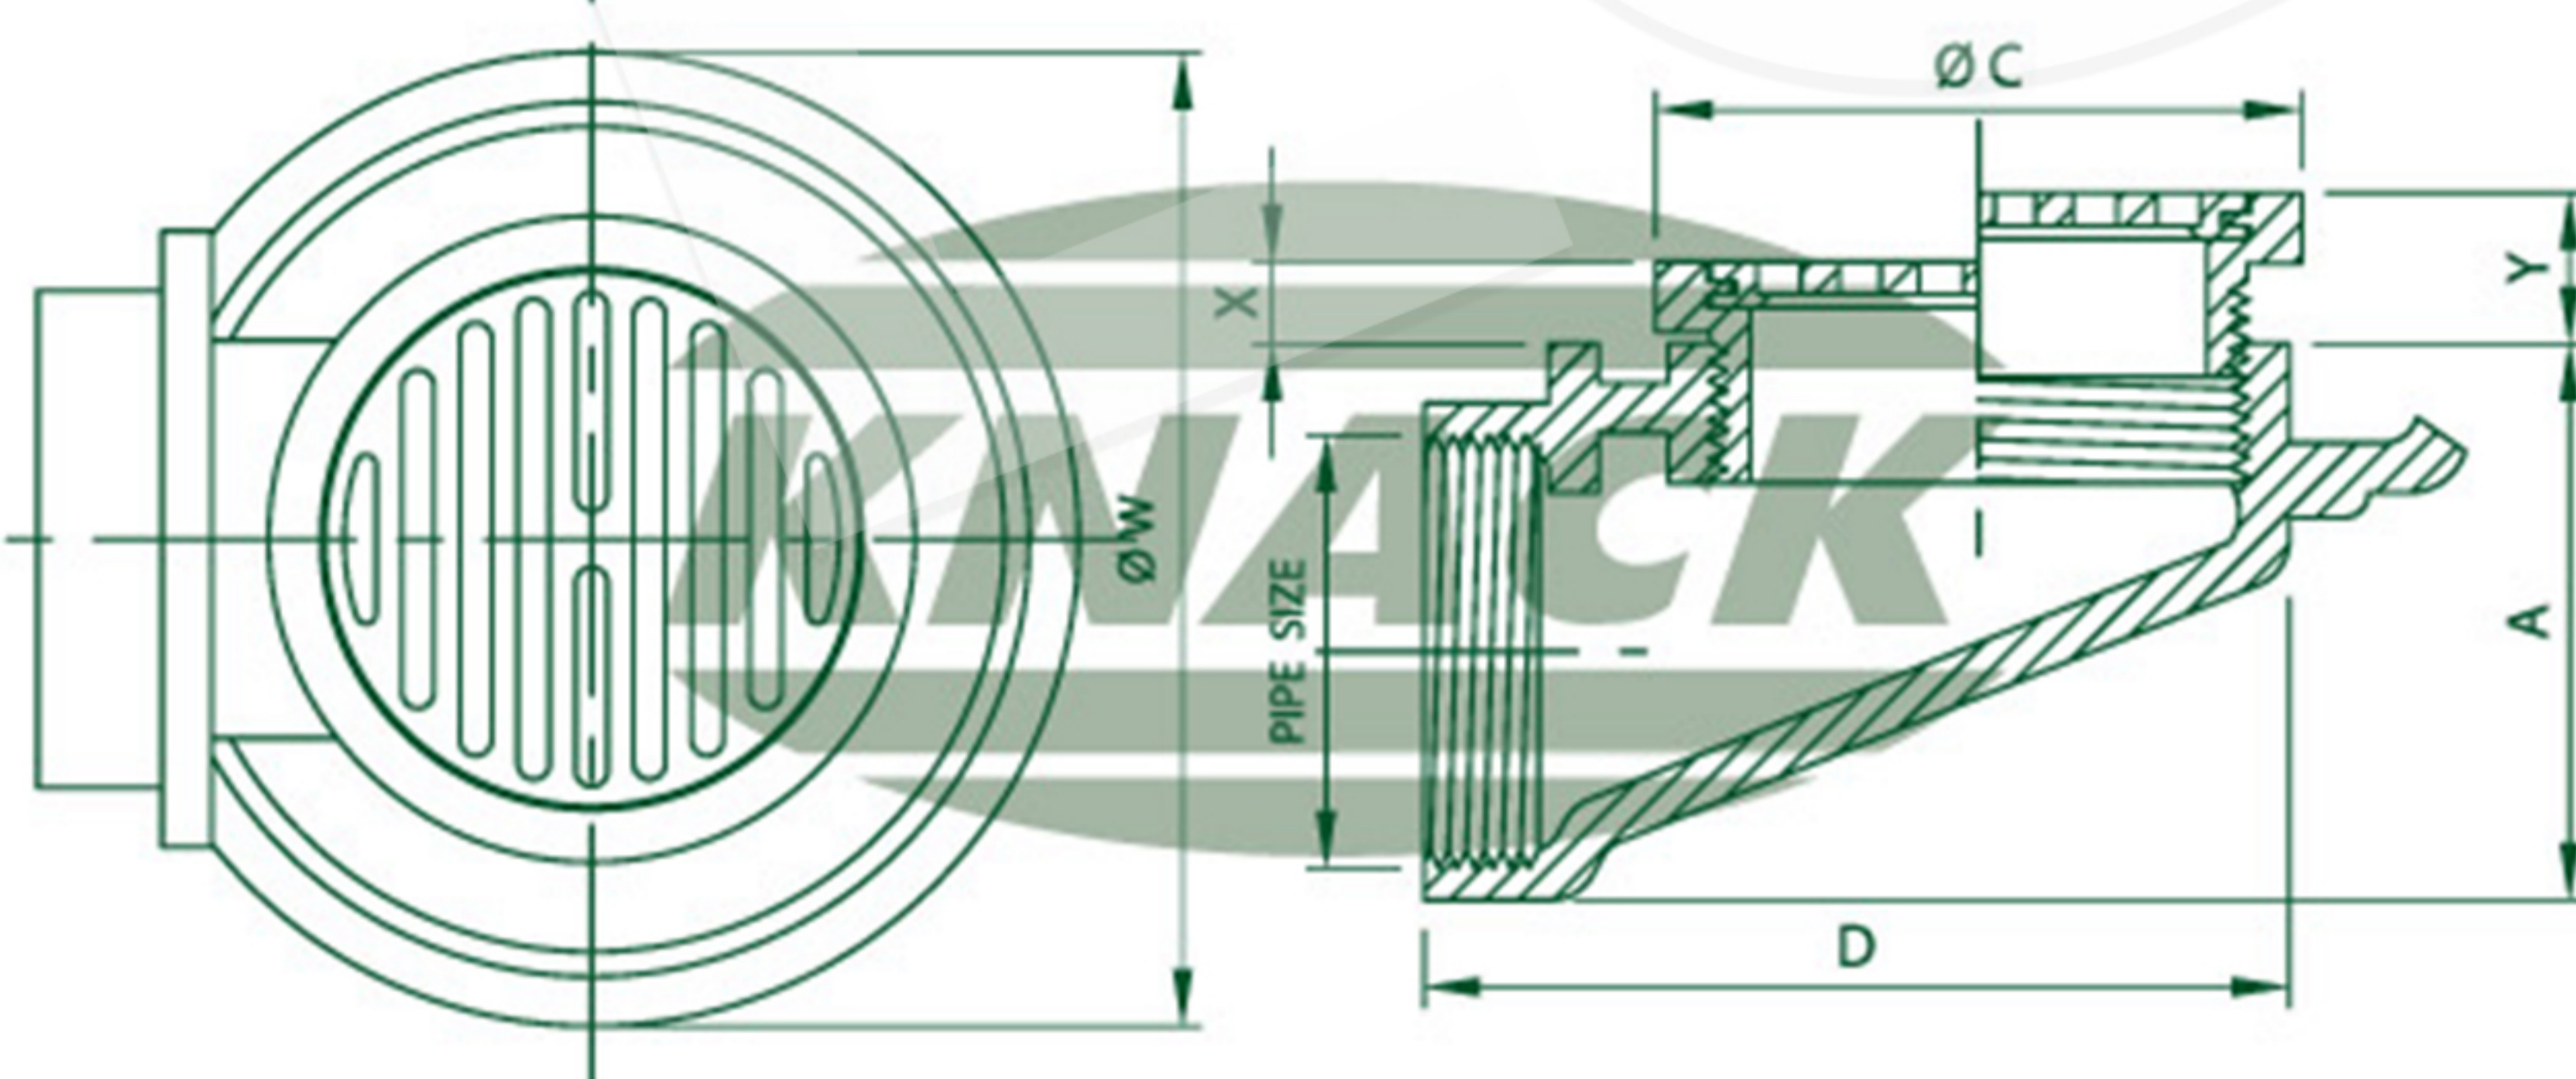

FLOOR DRAIN

Floor Drain Model 238

ชุดระบายน้ำพื้นที่ระบายน้ำด้านข้างปรับระดับด้วยเกลียว

- ตะแกรงระบายน้ำทิ้งทรงกลม (ทองเหลืองชุบโครเมียม)
- เชี่ยวลอค
- ฐานเหล็กหล่อมีปีกกันซึม
- สำหรับท่อขนาด 2", 2 1/2"

FLOOR DRAIN

DIMENSION IN MM.

FLOOR DRAIN MODEL : 238

ADJUSTABLE STRAINER

Pipe Size Inch	A	C	D	W	Adjustment		Free Area (mm. ²)
					X	Y	
2	93	126	210	198	5	20	3100
2 1/2	98	126	210	198	5	20	3100